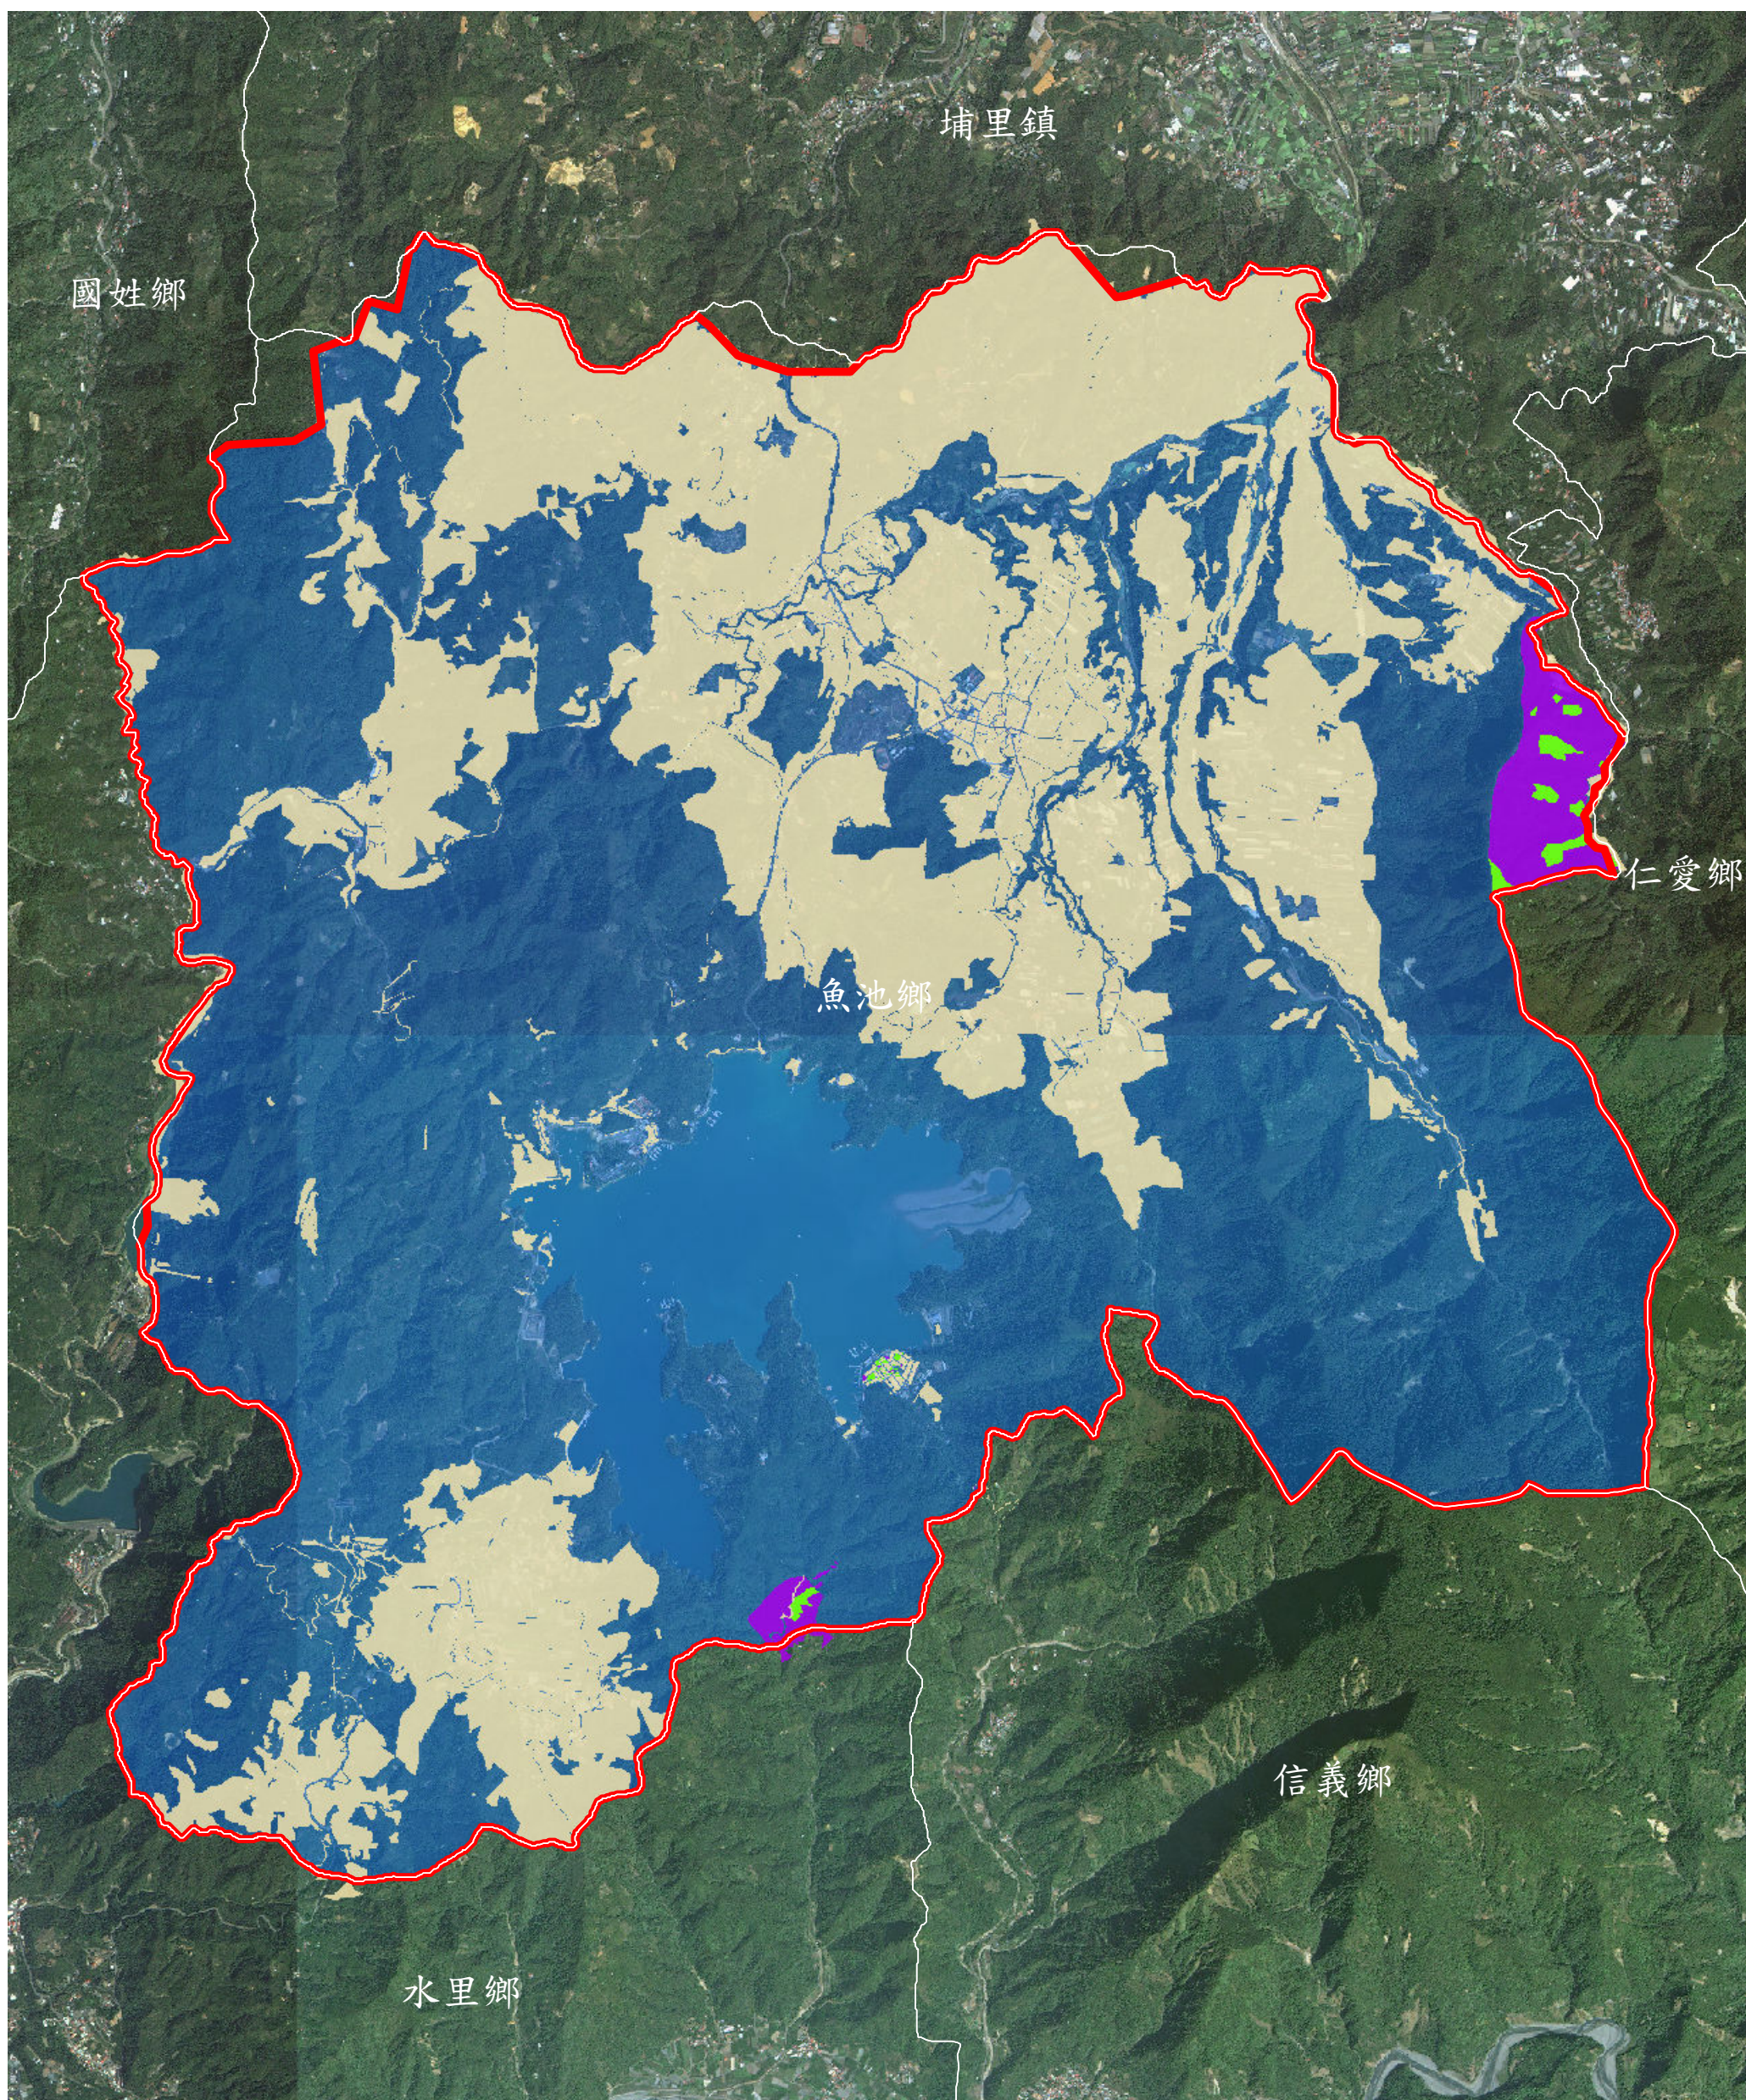

原住民族土地或部落範圍土地劃設範圍圖

圖例

- 邊界
- 公有地(原住民族傳統領域土地)
面積8095.47公頃
- 私有地(面積4646.66公頃)
- 公有原住民保留地(面積154.55公頃)
- 私有原住民保留地(面積23.94公頃)

原住民族委員會
107年6月

說明

1. 本案係由邵族民族議會提出申請劃設
2. 原住民族基本法第21條
適用範圍限於原住民族土地
或部落範圍土地之公有土地